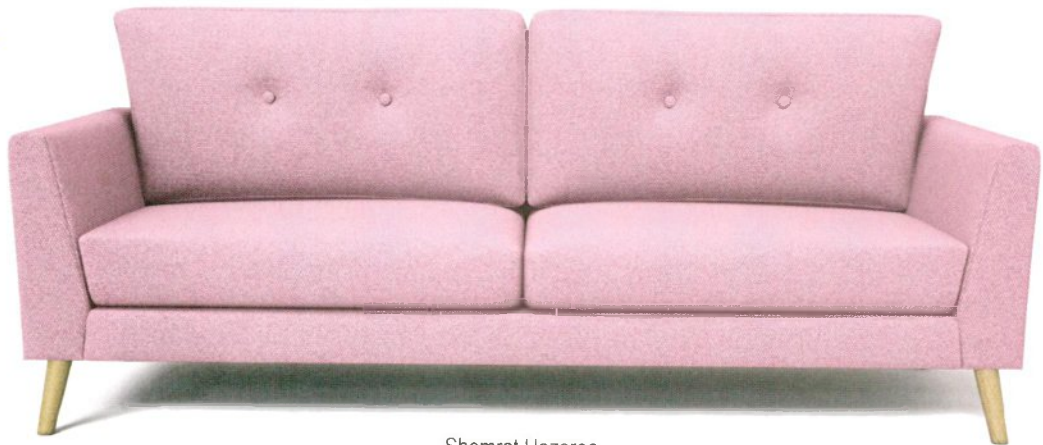

19.35x25.14	1/2	16 עמוד	the jerusalem post - DESIGN	16/03/2018	62740908-6
קרני תכלת - תאור - 864120					

Karney Tchelet

IKEA

IDdesign

Little Razili

Pinky swear

Start this spring ablush with the trendiest and most delicate color of all

Photos: courtesy, Rotem Lebel

Beitili

Beitili

Twotone

Harmonia La Bait

Little Razili

19.15x25.45	2/2	18 עמוד	the jerusalem post - DESIGN	16/03/2018	62740907-5
קרני תכלת - תאור - 864120					

Shomrat Hazorea